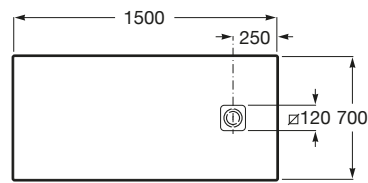

TERRAN

Plato de ducha extraplano de STONEX®

MEDIDAS

Longitud	1500 mm
Anchura	700 mm
Altura	32 mm

COLORES Y ACABADOS

PVPR (IVA INCLUIDO)

468,27 €

DIBUJOS TÉCNICOS

CARACTERÍSTICAS

Superficie antideslizante con textura grava. Extraplano. Incluye desagüe de gran caudal y rejilla Twist en el mismo acabado de color.

Altura fija (mm): 31

Ancho máximo de corte (mm): 700

Ancho mínimo de corte (mm): 600

Cortable

Desagüe incluido

Diámetro del desagüe (mm): 118

Forma: Rectangular

Largo máximo de corte (mm): 1500

Largo mínimo de corte (mm): 1300

Material: STONEX®

Profundidad: Extraplano (menos de 45 mm)